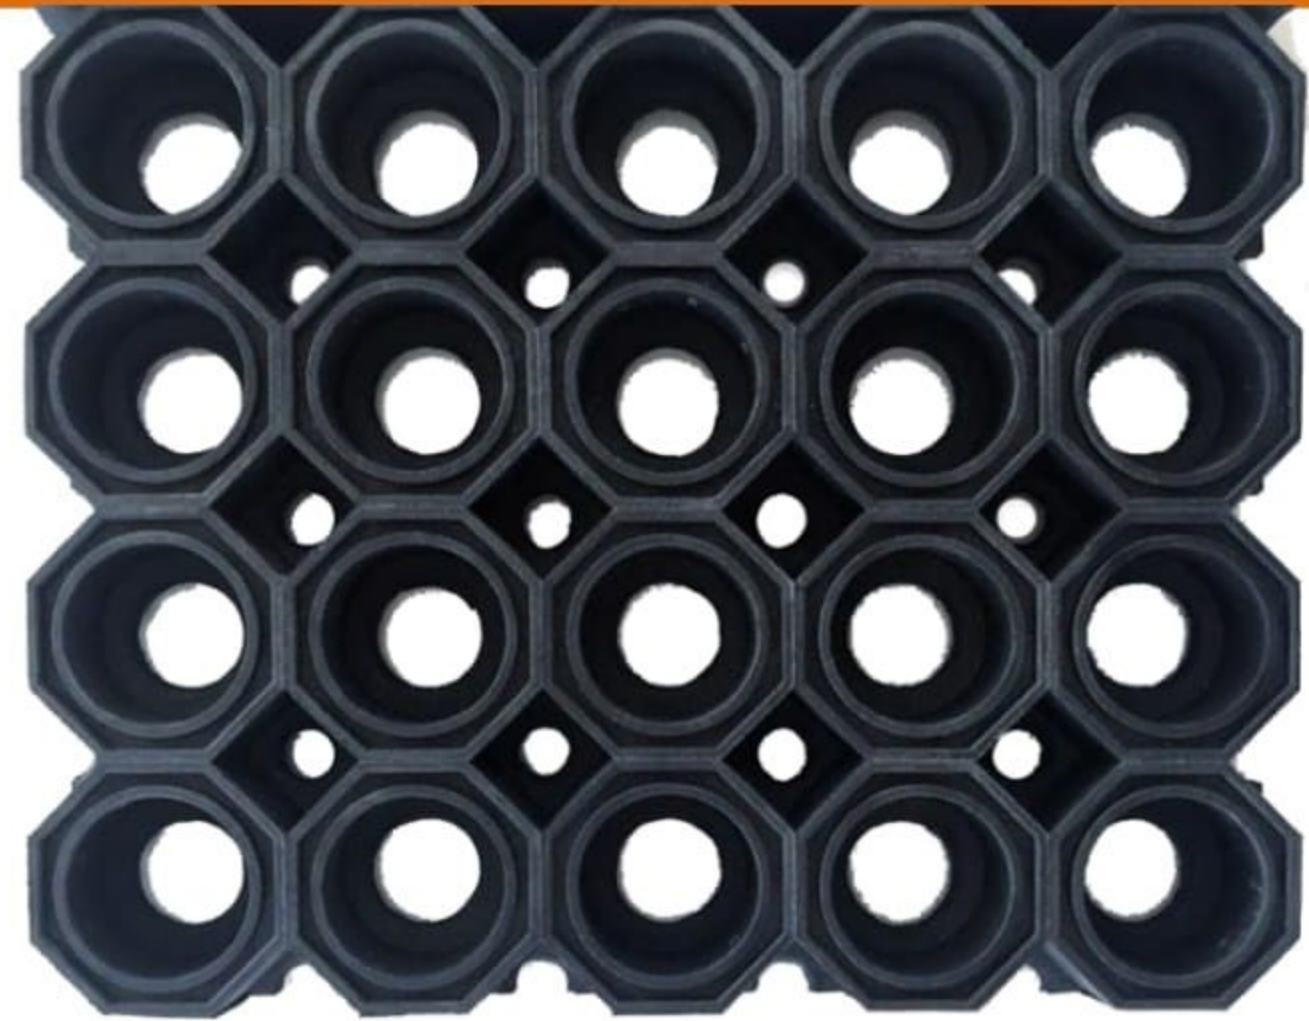

RINGGO

Materiál: technická guma na základe izoprenového kaučuku, na spodnej strane je rohož opatrená nopkami, ktoré umožňujú odtok vody pod rohožou

Farba: čierna

Výška rohože: 22 mm

Váha: ± 13,5 kg /m²

Doplnok: plastové čistiace kartáče rôznych farieb na zvýšenie čistiacej účinnosti, možnosť vytvoriť jednoduchý nápis či logo

Rozmer: presne na mieru podľa objednávky, základný modul má

rozmer 1495 x 995 mm, do väčších rozmerov sa rohož môže v spojoch lepiť alebo spojiť gumovými spojkami

Uloženie: ideálne zapustiť do hliníkového rámu L 25/20/3 mm v podlahe alebo olemovať gumovým alebo hliníkovým nábehovým rámom, proti krádeži je možné rohož zaistiť nerezovými úchytkami

Zaťaženie: vysoká záťaž a vysoká čistiaca účinnosť vhodné pre obchodné centrá, polyfunkčne a bytové domy

Vlastnosti: vysoký čistiaci a protišmykový účinok, reprezentatívny vzhľad, odolnosť voči teplotám -50°C až +100°C, zachováva si farebnosť, má dlhú životnosť a jednoduchú údržbu