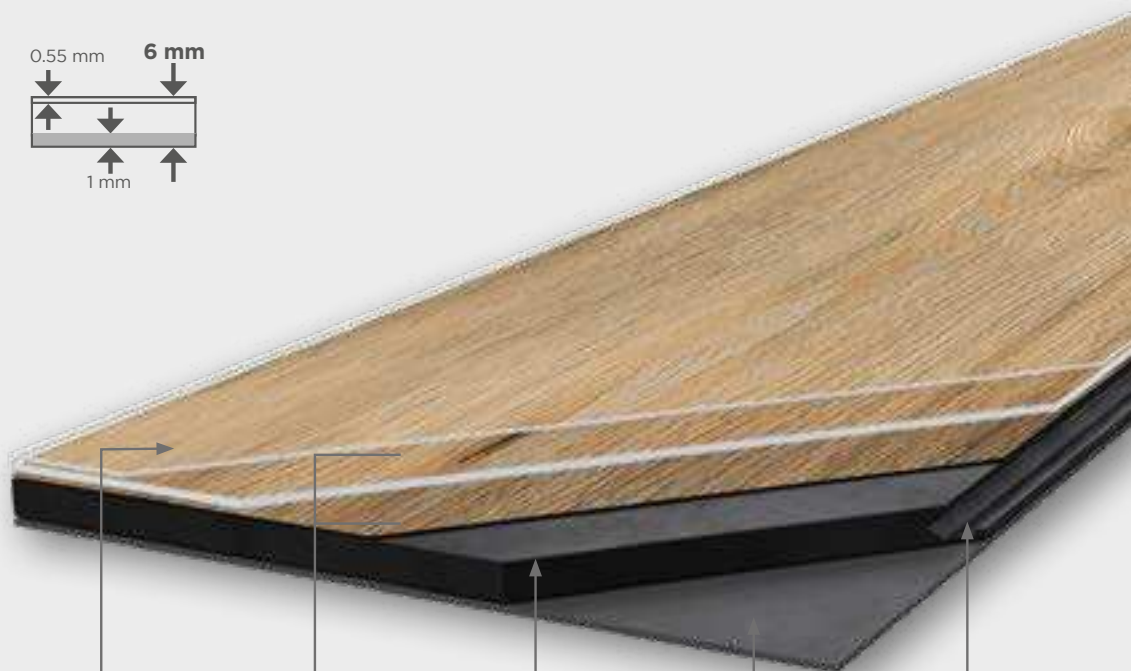

Snadná údržba

4D DESIGN

MATNÝ POVRCH

Přirozený
vzhled

**ČIRÁ NÁŠLAPNÁ
VRSTVA**

Barevnost
a design ve
vysokém
rozdílení

**RELIÉFNÍ
STRUKTURA
S 4V SPÁRAMI**

Realistický
design

XL FORMÁT

Široká paleta
dekorů
a formátů

**PLNĚ RIGIDNÍ
JÁDRO**

Rigid

Vysoká rozměrová
stabilita

Ideální pro
renovace

**ZÁMEK
LOCK**

RIGID

55

LOCK ACOUSTIC

177 x 1219 mm

225 x 1524 mm

457 x 914 mm

PUR+ MATT

Snadná údržba

4D DESIGN